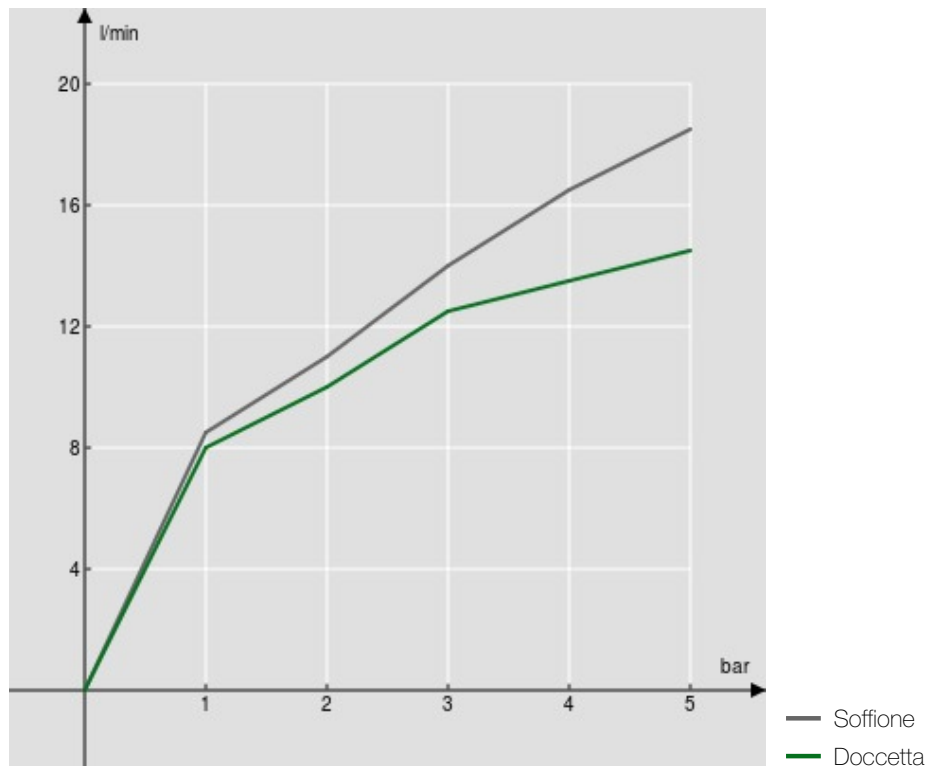

SPECIFICHE

Termostatico esterno
Chrome
Blocco di sicurezza 38° C
Valvoline antiritorno
Soffione a snodo ø 200 mm abs
Supporto doccetta scorrevole e orientabile
Doccetta monogetto e flessibile 150 cm
Imballo: 117 x 42 x 8,5 cm / 0,04177 m³ / 8 kg

CERTIFICAZIONI

DIAGRAMMA DI PORTATA: ACQUA CALDA/FREDDA

DIAGRAMMA DI PORTATA: ACQUA MISCELATA